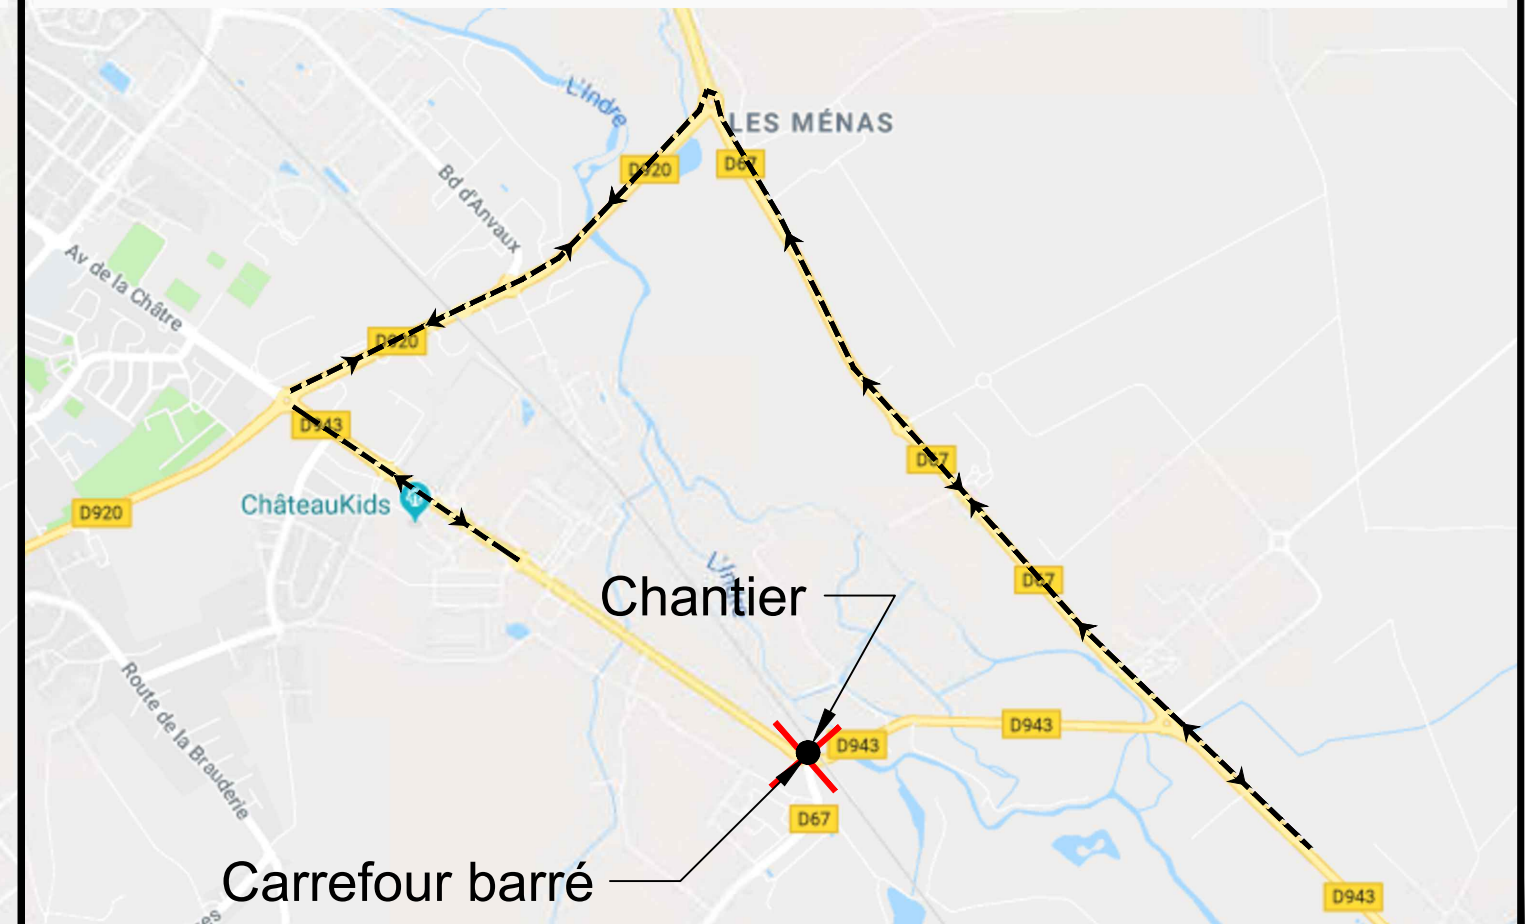

La Forge de l'Isle - Construction d'un giratoire Plan de circulation jusqu'à la fin du chantier

Plan de circulation pour le lundi 3, mardi 4, jeudi 6 et lundi 10 septembre

Carrefour complètement barré les mercredi 5 et vendredi 7 septembre

Circulation normale à partir du vendredi 7 septembre au soir jusqu'au lundi 10 septembre matin (9h) puis réouverture définitive à partir du lundi soir