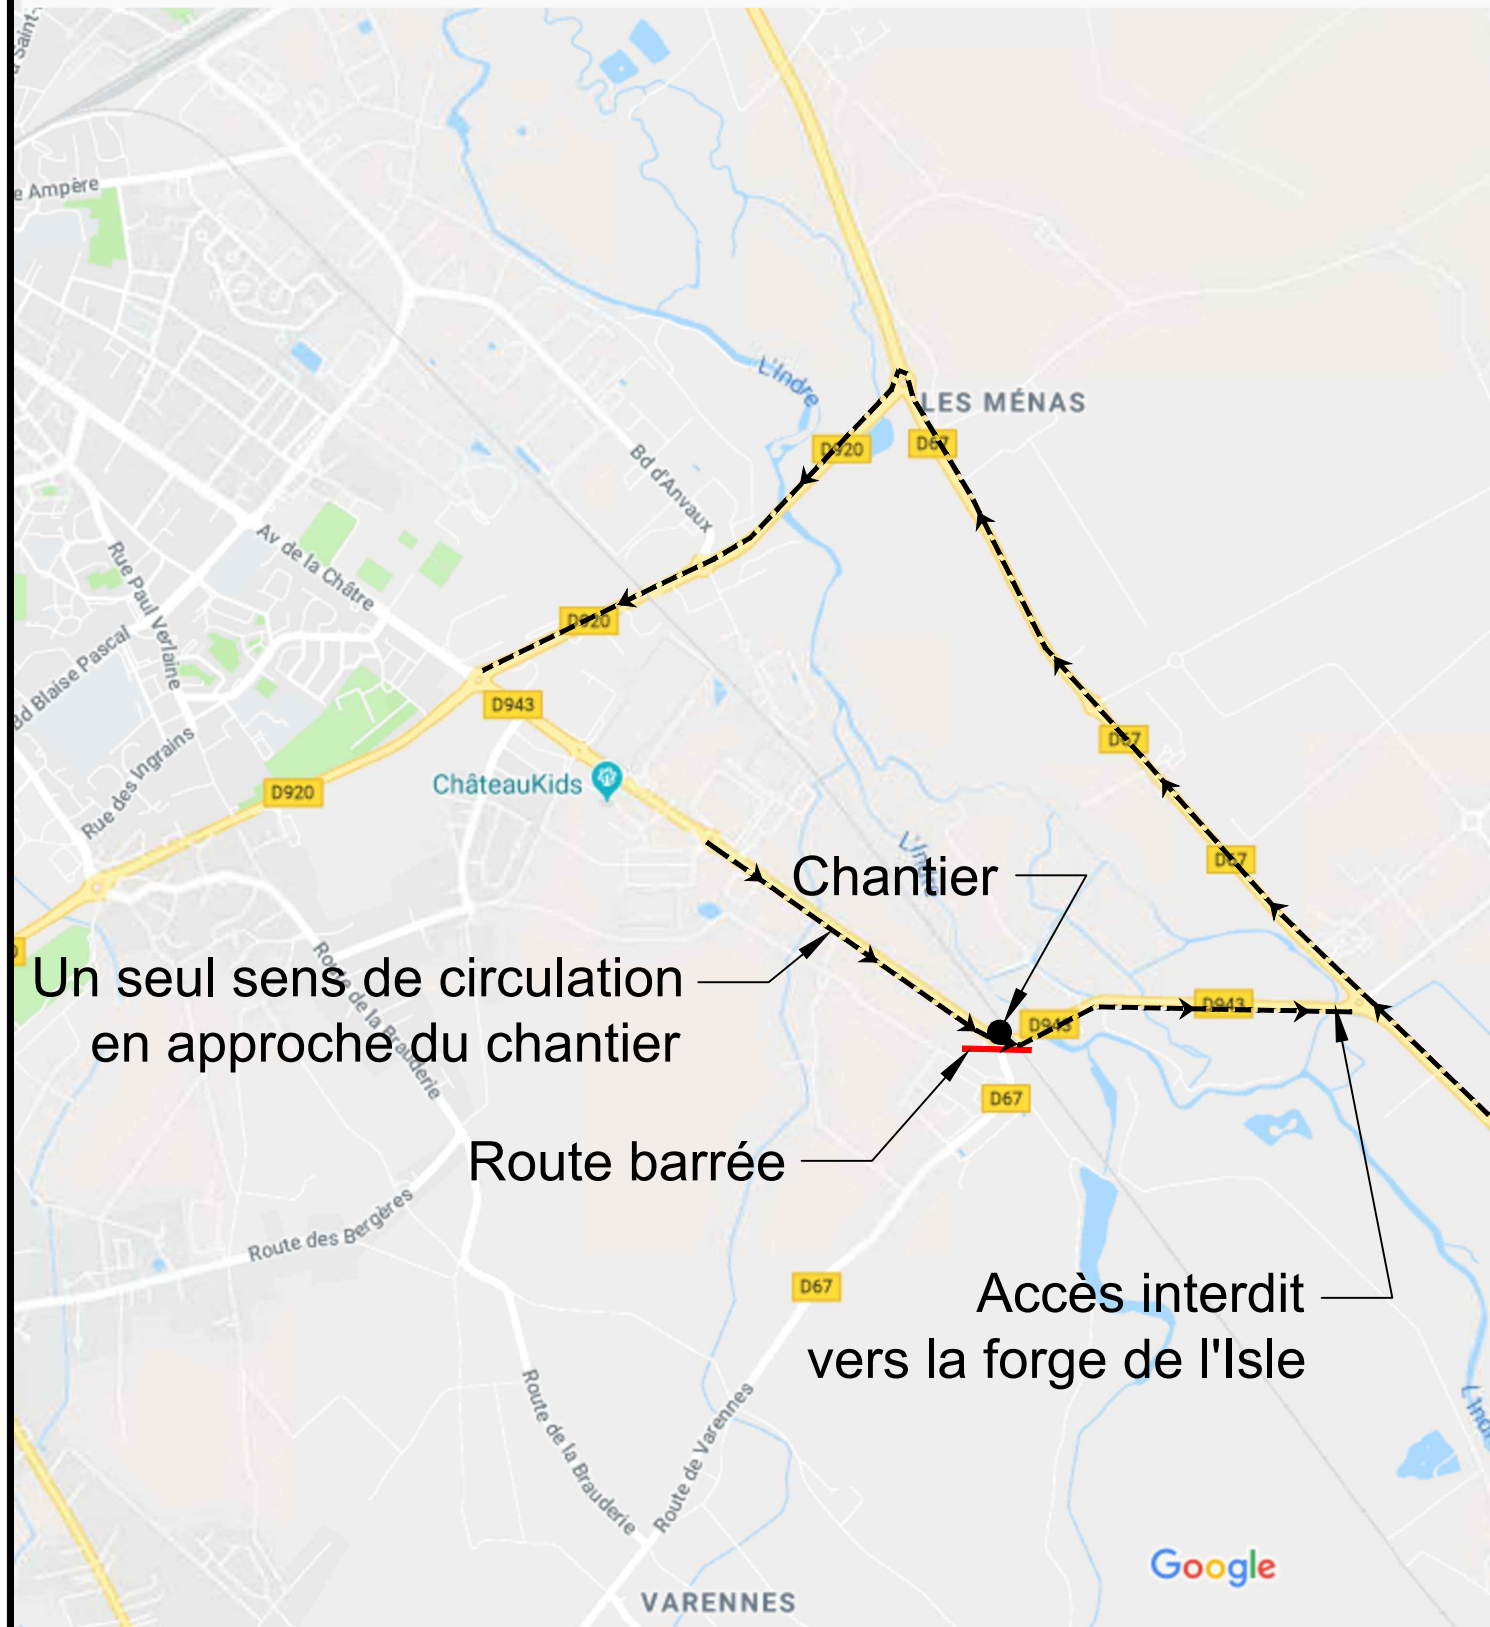

La Forge de l'Isle - Construction d'un giratoire Plan de circulation jusqu'à la fin du chantier

Plan de circulation pour le lundi 3, mardi 4, jeudi 6 et lundi 10 septembre

Carrefour complètement barré les mercredi 5 et vendredi 7 septembre

Circulation normale à partir du vendredi 7 septembre au soir jusqu'au lundi 10 septembre matin (9h) puis réouverture définitive à partir du lundi soir